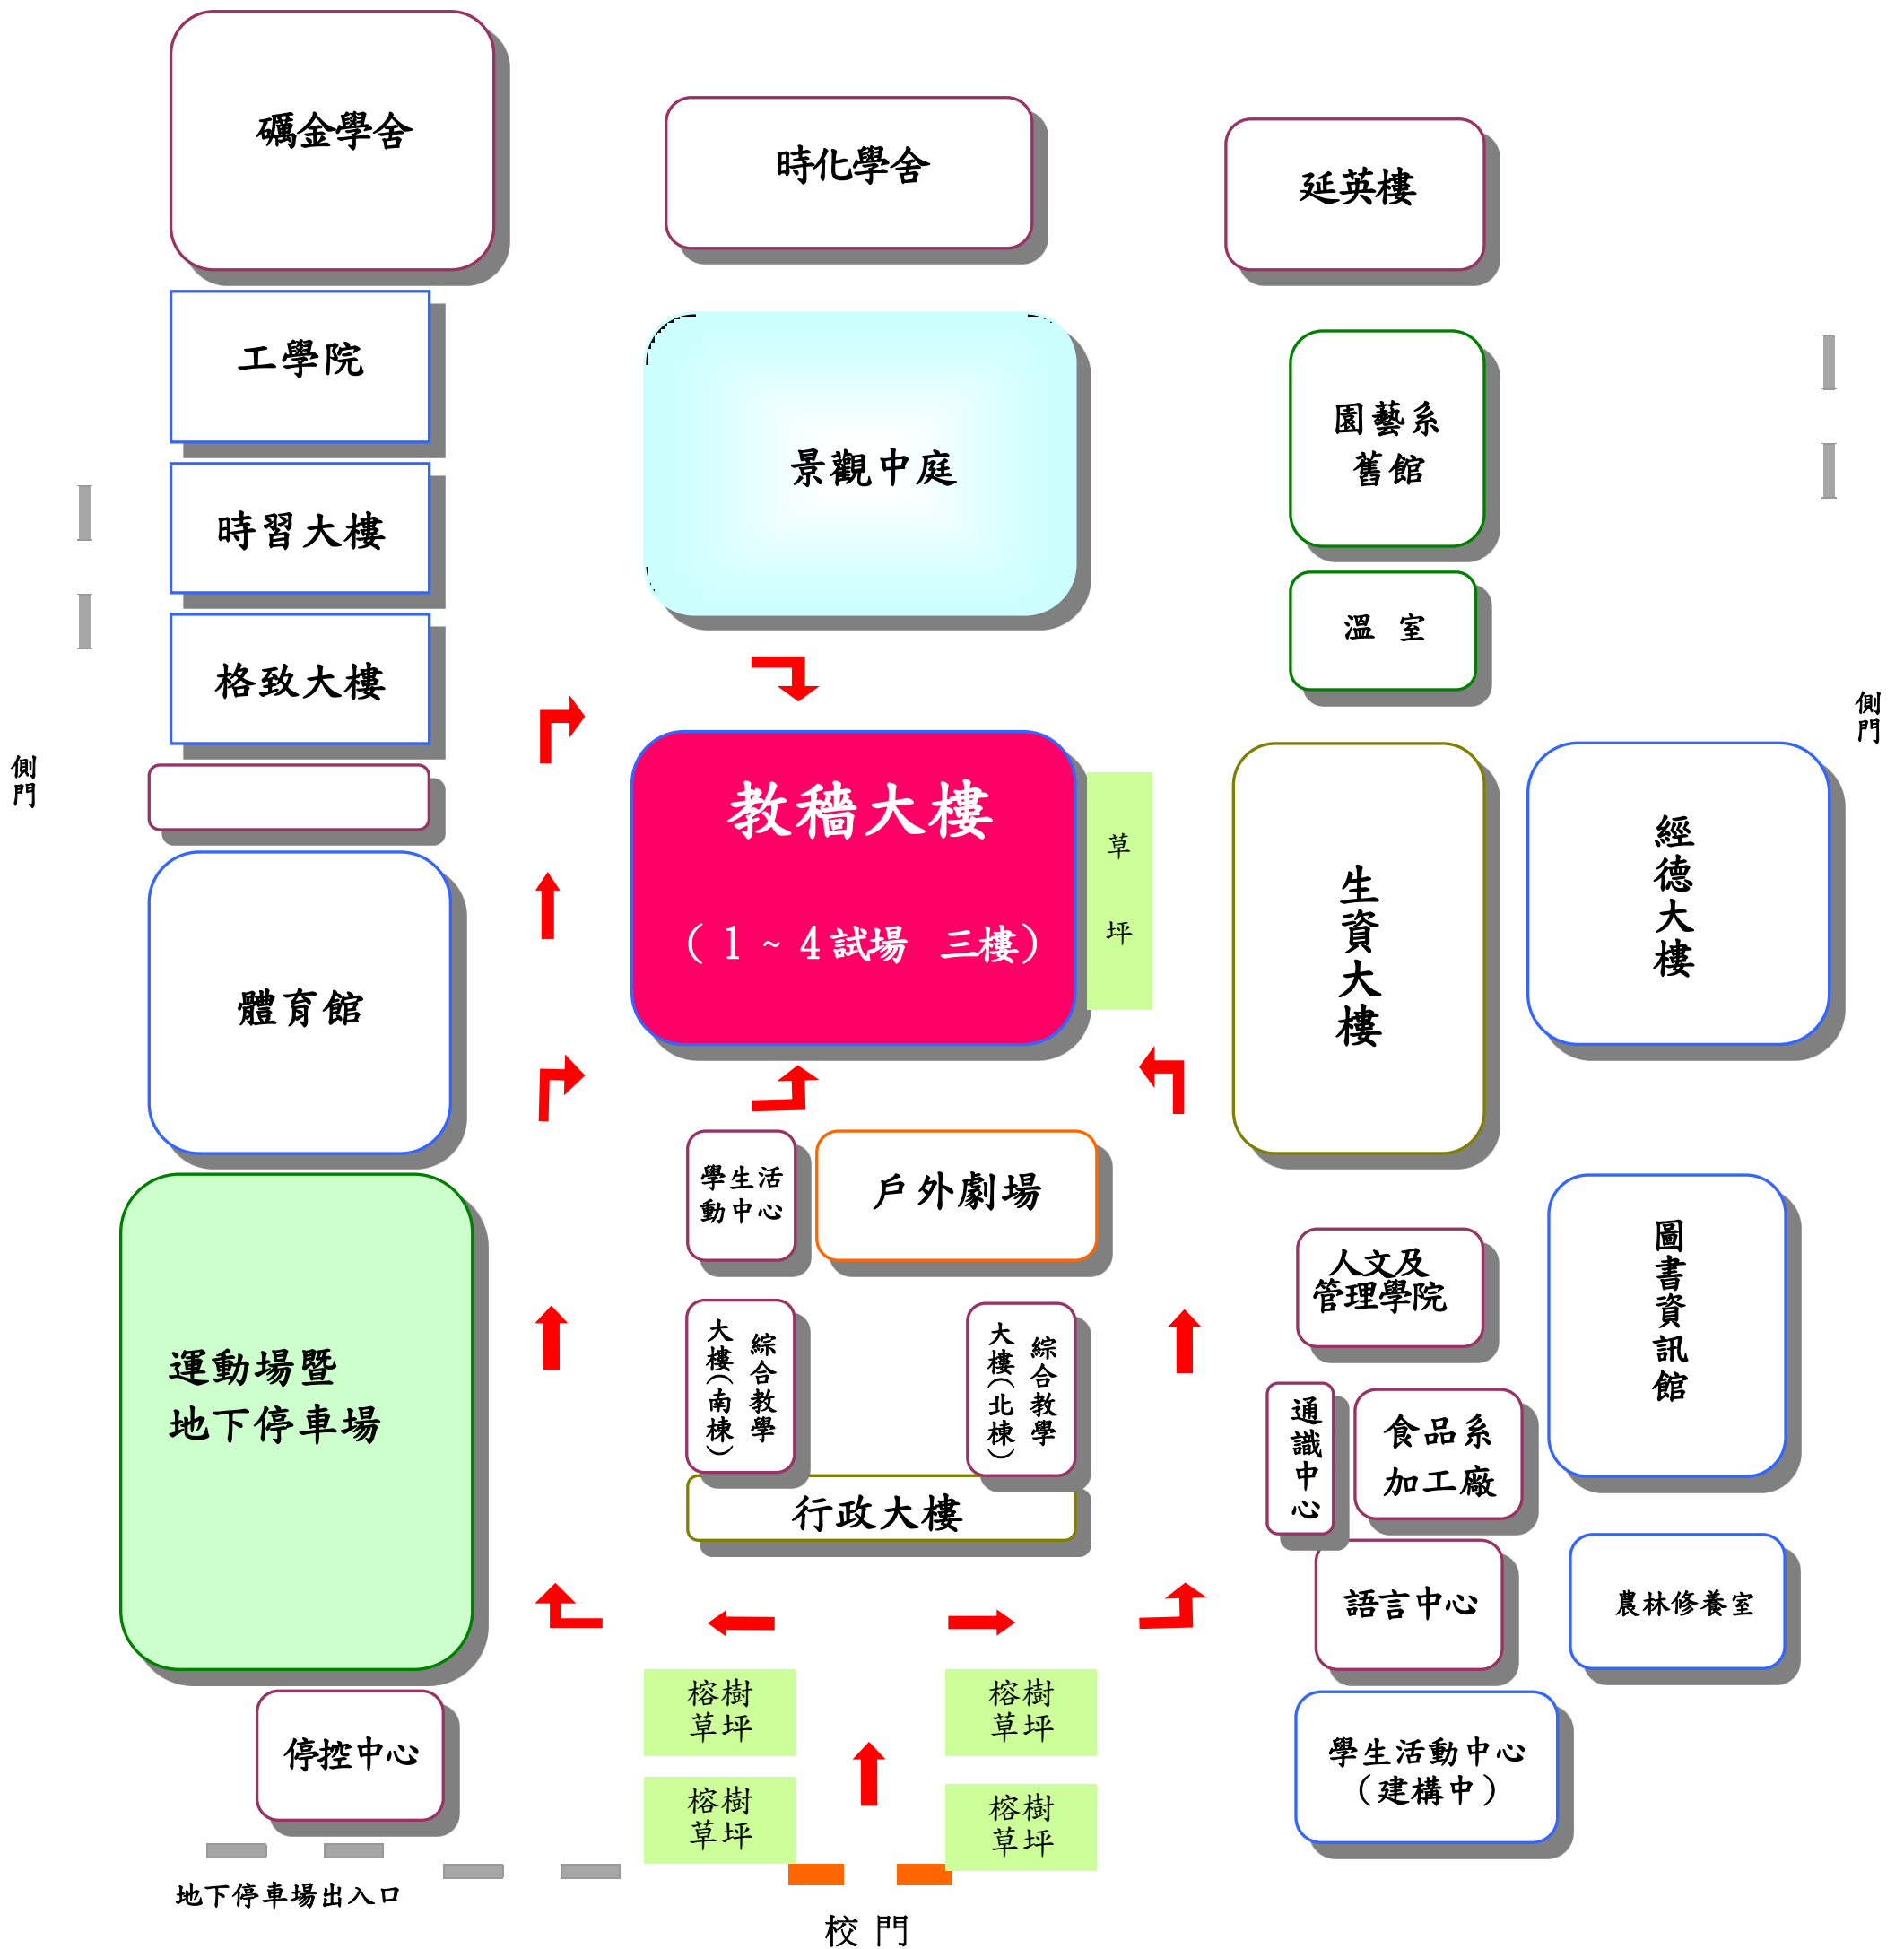

國立宜蘭大學 110 學年度研究所碩士班考試入學

試場配置圖

★ 第 1-4 試場位於教稽大樓三樓

★ 試務辦公室位於教稽大樓二樓

★ 考生休息區位於教稽大樓一樓