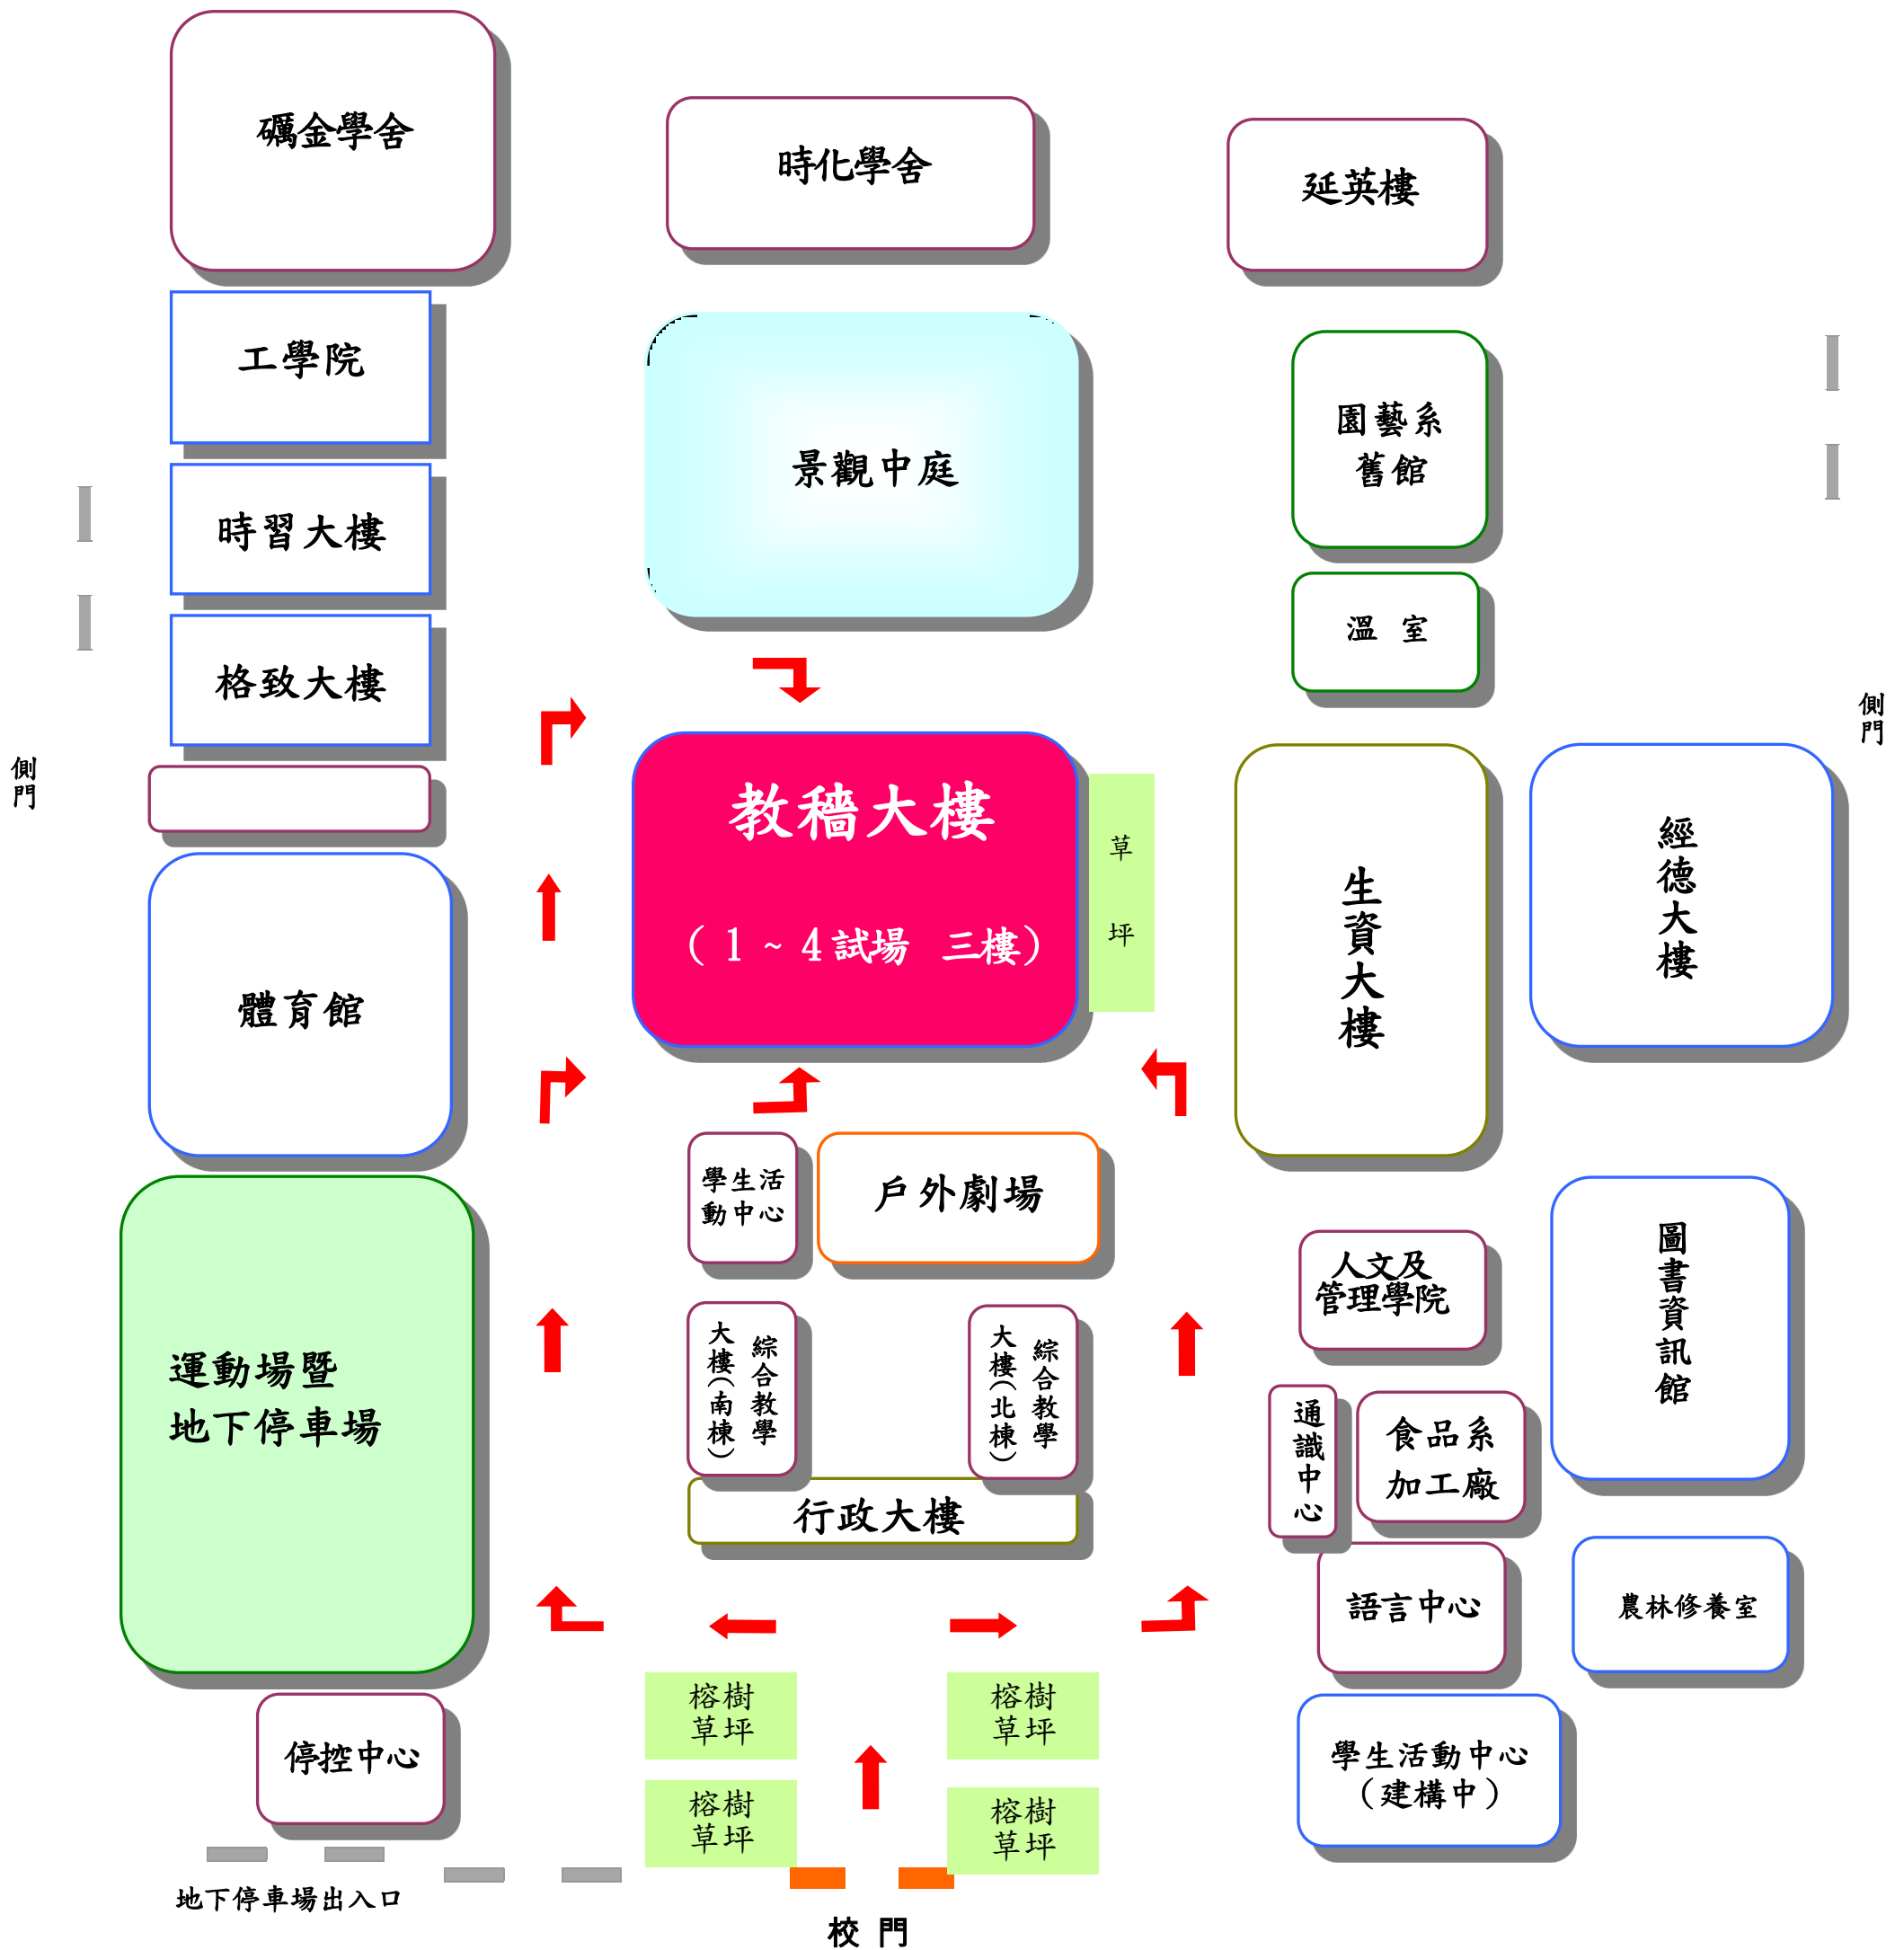

國立宜蘭大學108學年度暑假轉學招生考試

試場配置圖

★ 第 1-4 試場位於教稽大樓三樓

★ 試務辦公室位於教稽大樓二樓

★ 考生休息區位於教稽大樓二樓